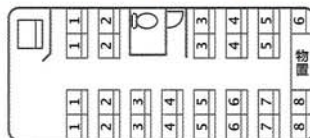

高速道路料金車種区分/大型車

装備/●トイレ●テレビ1台●DVD/CDプレーヤー●シンセサイザーカラオケ●ピンゴゲーム対応可能●ボトルクーラー●湯沸器●客室前部カーテン●全長:8.99m●車幅:2.40m●高さ:3.48m

トイレ完備の安心感や、乗り心地、車格は大型並みに快適。高速道路の料金区分は大型のほぼ三分の二と経済的です。グループでの長距離のご旅行にも快適な中型です。