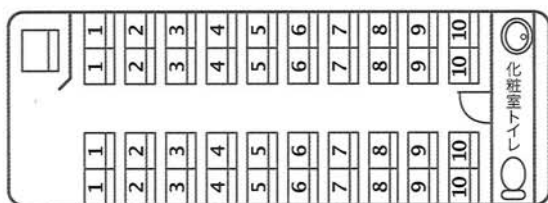

高知西南交通 観光バスのご案内

楽しく快適な
旅のお手伝いを
させていただきます。

化粧室・トイレ付バスがもたら

高知西南交通のハイグレードなバスが旅のイメージを

大型 日野 セレガ II 40 (正席40)
ハイデッカー

ゆったりと広く快適なトイレと高級化粧室を完備。
余裕の幅広ハイグレードシートとともに
ファーストクラスのような空間をご提供。
長距離や夜行のご旅行でも
快適にお過ごしいただけます。

①スタンダードより5cm幅広のハイグレードシート。②高級感あふれる化粧室。③
贅沢と言えるほど空間を広くとったトイレ。消音装置もついて安心です。④後部に
設置の化粧室トイレ。⑤中央にも液晶テレビを配置。⑥350ml缶が余裕で2
ケース入るクーラーボックス⑦収容力充分の3ルームトランク

高速道路料金車種区分/特大車

装備/●トイレ●テレビ2台●DVD/CDプレーヤー●シンセサイザー
カラオケ●ピンゴゲーム対応可能●ボトルクーラー●湯沸器●客室
前部カーテン●全長:11.99m●車幅:2.49m●高さ:3.50m

す想像以上の安心感と快適性

変えます。

大型

日野 セレガ II 48 (正席40+補助席8)

スーパーハイデッカー・サロン仕様

トイレ付、サロン仕様ですので慰安旅行やグループでの旅行には最適です。また中二階の高い車窓からはいつもと違った景色が広がります。床下トランクも大容量。お荷物の多い海外旅行の空港送迎にもおすすめです。

後部座席はサロンに変更可

いつでも安心のトイレを装備

高速道路料金車種区分/特大車

装備/●トイレ●テレビ2台●DVD/CDプレーヤー●シンセサイザーカラオケ●ピンゴゲーム対応可能●ボトルクーラー●湯沸器●客室前部カーテン●全長:11.99m●車幅:2.49m●高さ:3.68m

大型

日野 セレガ II 42 (正席42)

ハイデッカー

正シートが42席あるトイレ付車両。幅広ハイグレードシートでゆったり快適。ズラリとバスがならんだ駐車場で明るいイエローのボディカラーが目立ちます。