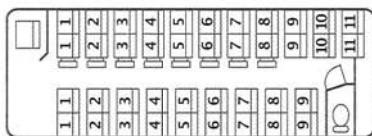

高速道路料金車種区分/特大車

装備/●トイレ●テレビ2台●DVD/CDプレーヤー●シンセサイザー
カラオケ●ピンゴゲーム対応可能●ボトルクーラー●湯沸器●客室
前部カーテン●全長:11.99m●車幅:2.49m●高さ:3.50m

す想像以上の安心感と快適性

変えます。

大型

日野 セレガ II 48 (正席40+補助席8)

スーパーハイデッカー・サロン仕様

トイレ付、サロン仕様ですので慰安旅行やグループでの旅行には最適です。また中二階の高い車窓からはいつもと違った景色が広がります。床下トランクも大容量。お荷物の多い海外旅行の空港送迎にもおすすめです。

後部座席はサロンに変更可

いつでも安心のトイレを装備

高速道路料金車種区分/特大車

装備/●トイレ●テレビ2台●DVD/CDプレーヤー●シンセサイザーカラオケ●ピンゴゲーム対応可能●ボトルクーラー●湯沸器●客室前部カーテン●全長:11.99m●車幅:2.49m●高さ:3.68m

大型

日野 セレガ II 42 (正席42)

ハイデッカー

正シートが42席あるトイレ付車両。幅広ハイグレードシートでゆったり快適。ズラリとバスがならんだ駐車場で明るいイエローのボディカラーが目立ちます。