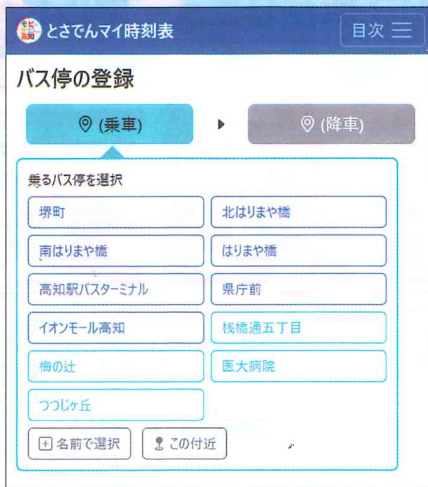

● 類似の地図サービスやアプリと混同されないよう、ご注意ください。
● とさでんグループは、GTFS形式でデータを整備・公開しており、Google マップにもデータ提供しています。

ご注意! リアルタイムの遅れ時間は常時増減するため、あくまで参考値としてご覧のうえ、バス停には時間に余裕を持ってお越しください。

とさでんグループ

運行に関するお問い合わせは、各運行会社にお問い合わせください

とさでん交通 株式会社
☎ 088-833-7171

株式会社 県交北部交通
☎ 088-850-6302

高知東部交通 株式会社
☎ 0887-35-3148

高知西南交通 株式会社
☎ 0880-34-1266

高知高陵交通 株式会社
☎ 0889-42-1705

マイ時刻表の使い方

◀ かわいい
使い方は
こちら

乗降モード

乗車・降車のバス停を選ぶと
対象のバス時刻を表示

●使い方

- 乗車と降車バス停を
選択・登録します
(追加登録も可能)
- 登録した区間は、
右上の「目次」から
簡単呼び出し

●表示画面例

サイネージモード

選んだ停留所を通る
すべてのバス時刻を表示

便を
クリック
(タップ)と
すると

運行中の
バス
停止位置がわかる

運賃もわかる