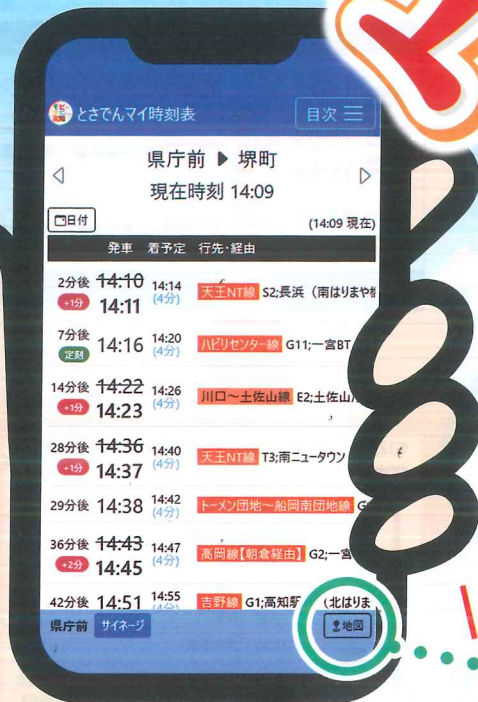

2024年
3月5日
サービス開始

ココがポイント

- ✓ 時刻表とロケ情報が連動したリアルタイム・ウェブ時刻表
- ✓ Google マップ(スマホアプリ・ウェブ)に対応

ロケ情報を活用し、
今から乗れるバス便の時刻を
表示するサービスです

※通過した便は表示されません

とさでんグループのバスロケがリニューアル! /

マイ時刻表

便利な機能が満載

- 遅れ時間をリアルタイムでお知らせ
- 降車バス停の到着予定時刻がわかる
- 便を選択(クリック)すれば運賃もわかる
- 地図ボタンを押すとバスの現在地を表示
- 選んだ区間を簡単登録
- 運休情報もわかる

タップ
クリック!

西南
マイ時刻表

高陵
マイ時刻表

とさでん
マイ時刻表
※県交北部交通を含む

東部
マイ時刻表

Google マップに対応

- 目的地のバス停名がわからなくても Google マップで簡単検索
- Google マップで運行状況がわかる
- 運休情報もわかる

● 類似の地図サービスやアプリと混同されないよう、ご注意ください。
● とさでんグループは、GTFS形式でデータを整備・公開しており、Google マップにもデータ提供しています。

ご注意! リアルタイムの遅れ時間は常時増減するため、あくまで参考値としてご覧のうえ、バス停には時間に余裕を持ってお越しください。

とさでんグループ

運行に関するお問い合わせは、各運行会社にお問い合わせください

とさでん交通 株式会社
☎ 088-833-7171

●使い方

- 乗車と降車バス停を
選択・登録します
(追加登録も可能)
- 登録した区間は、
右上の「目次」から
簡単呼び出し

●表示画面例

サイネージモード

選んだ停留所を通る
すべてのバス時刻を表示

便を
クリック
(タップ)と
すると

運行中の
バス
停止位置がわかる

運賃もわかる