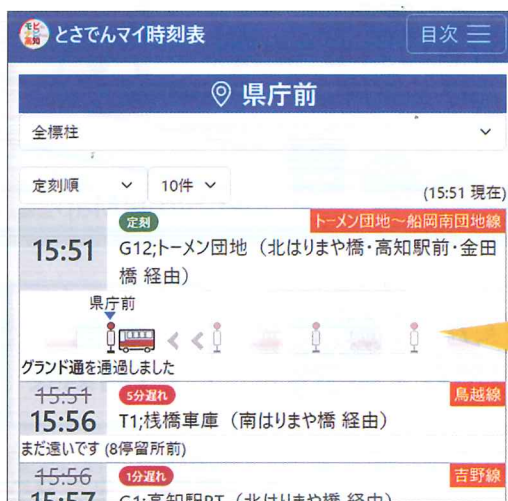

●使い方

- 乗車と降車バス停を
選択・登録します
(追加登録も可能)
- 登録した区間は、
右上の「目次」から
簡単呼び出し

●表示画面例

サイネージモード

選んだ停留所を通る
すべてのバス時刻を表示

便を
クリック
(タップ)と
すると

運行中の
バス
停止位置がわかる

運賃もわかる

サービスエリア

高陵マイ時刻表
のエリア

西南マイ時刻表
のエリア

とさでんマイ時刻表
のエリア

※県交北部交通の全線を含む

東部マイ時刻表
のエリア

- とさでんマイ時刻表は、県交北部交通の全線、高知東部交通の高知-安芸線、高知高陵交通の須崎～高岡西芝線を含みます
- 高陵マイ時刻表は、とさでん交通の高岡線等を含みます