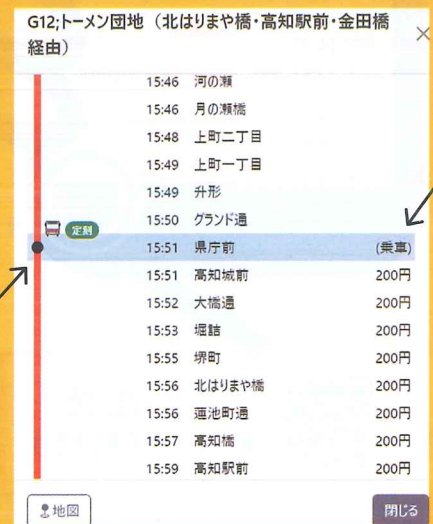

●使い方

- 乗車と降車バス停を
選択・登録します
(追加登録も可能)
- 登録した区間は、
右上の「目次」から
簡単呼び出し

●表示画面例

サイネージモード

選んだ停留所を通る
すべてのバス時刻を表示

便を
クリック
(タップ)と
すると

運行中の
バス
停止位置がわかる

運賃もわかる

サービスエリア

高陵マイ時刻表
のエリア

西南マイ時刻表
のエリア

とさでんマイ時刻表
のエリア

※県交北部交通の全線を含む

東部マイ時刻表
のエリア

- とさでんマイ時刻表は、県交北部交通の全線、高知東部交通の高知-安芸線、高知高陵交通の須崎～高岡西芝線を含みます
- 高陵マイ時刻表は、とさでん交通の高岡線等を含みます