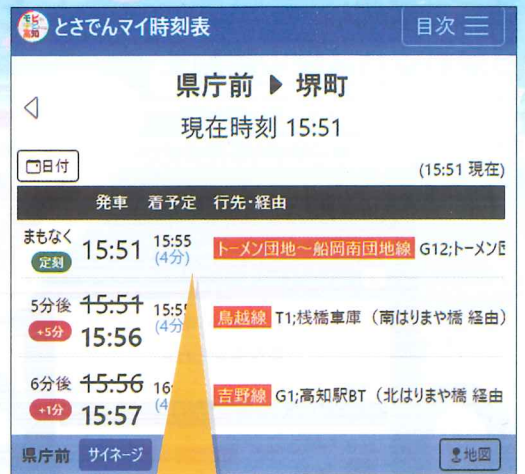

● 類似の地図サービスやアプリと混同されないよう、ご注意ください。
● とさでんグループは、GTFS形式でデータを整備・公開しており、Google マップにもデータ提供しています。

ご注意! リアルタイムの遅れ時間は常時増減するため、あくまで参考値としてご覧のうえ、バス停には時間に余裕を持ってお越しください。

とさでんグループ

運行に関するお問い合わせは、各運行会社にお問い合わせください

とさでん交通 株式会社
☎ 088-833-7171

株式会社 県交北部交通
☎ 088-850-6302

高知東部交通 株式会社
☎ 0887-35-3148

高知西南交通 株式会社
☎ 0880-34-1266

高知高陵交通 株式会社
☎ 0889-42-1705

マイ時刻表の使い方

◀ かわいい
使い方は
こちら

乗降モード

乗車・降車のバス停を選ぶと
対象のバス時刻を表示

●使い方

- 乗車と降車バス停を
選択・登録します
(追加登録も可能)
- 登録した区間は、
右上の「目次」から
簡単呼び出し

●表示画面例

サイネージモード

選んだ停留所を通る
すべてのバス時刻を表示

便を
クリック
(タップ)と
すると

運行中の
バス
停止位置がわかる

運賃もわかる