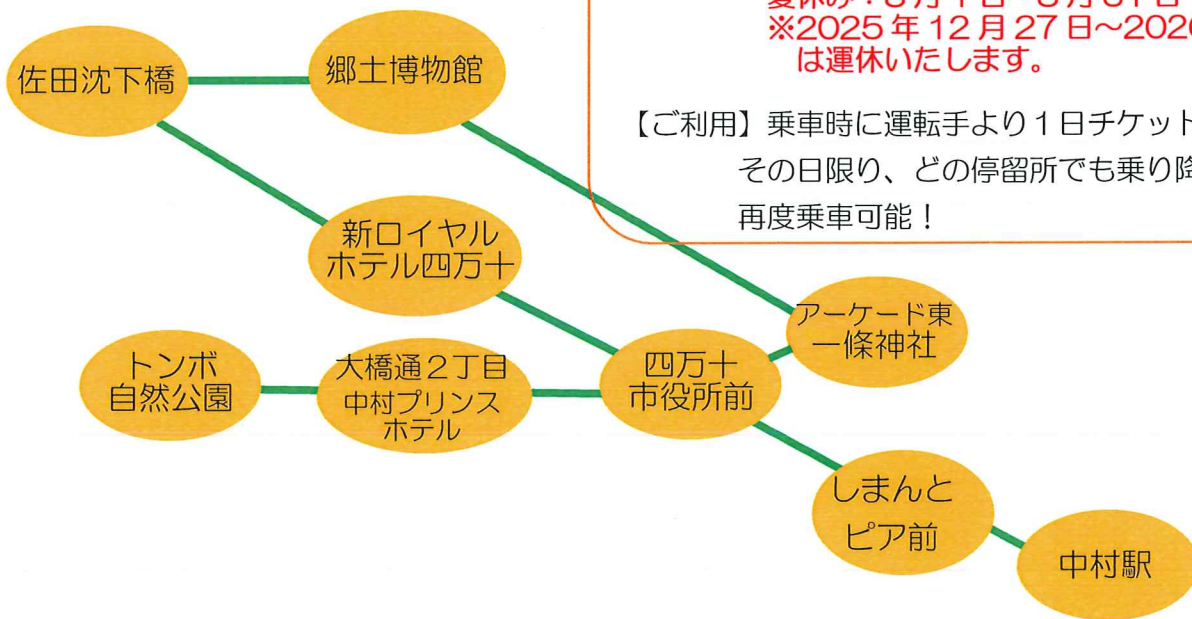

# 市街地から佐田沈下橋までの循環周遊バス

## まちなかぐるっと循環周遊バス

**2025年度**

【運賃】大人 500 円、小学生以下 250 円、乳幼児無料  
 【運行日】2025年度の土曜日・日曜日・祝日と  
 GW : 4月26日～5月6日  
 夏休み : 8月1日～8月31日  
 ※2025年12月27日～2026年1月4日  
 は運休いたします。

【ご利用】乗車時に運転手より1日チケットを購入。  
 その日限り、どの停留所でも乗り降り自由！  
 再度乗車可能！